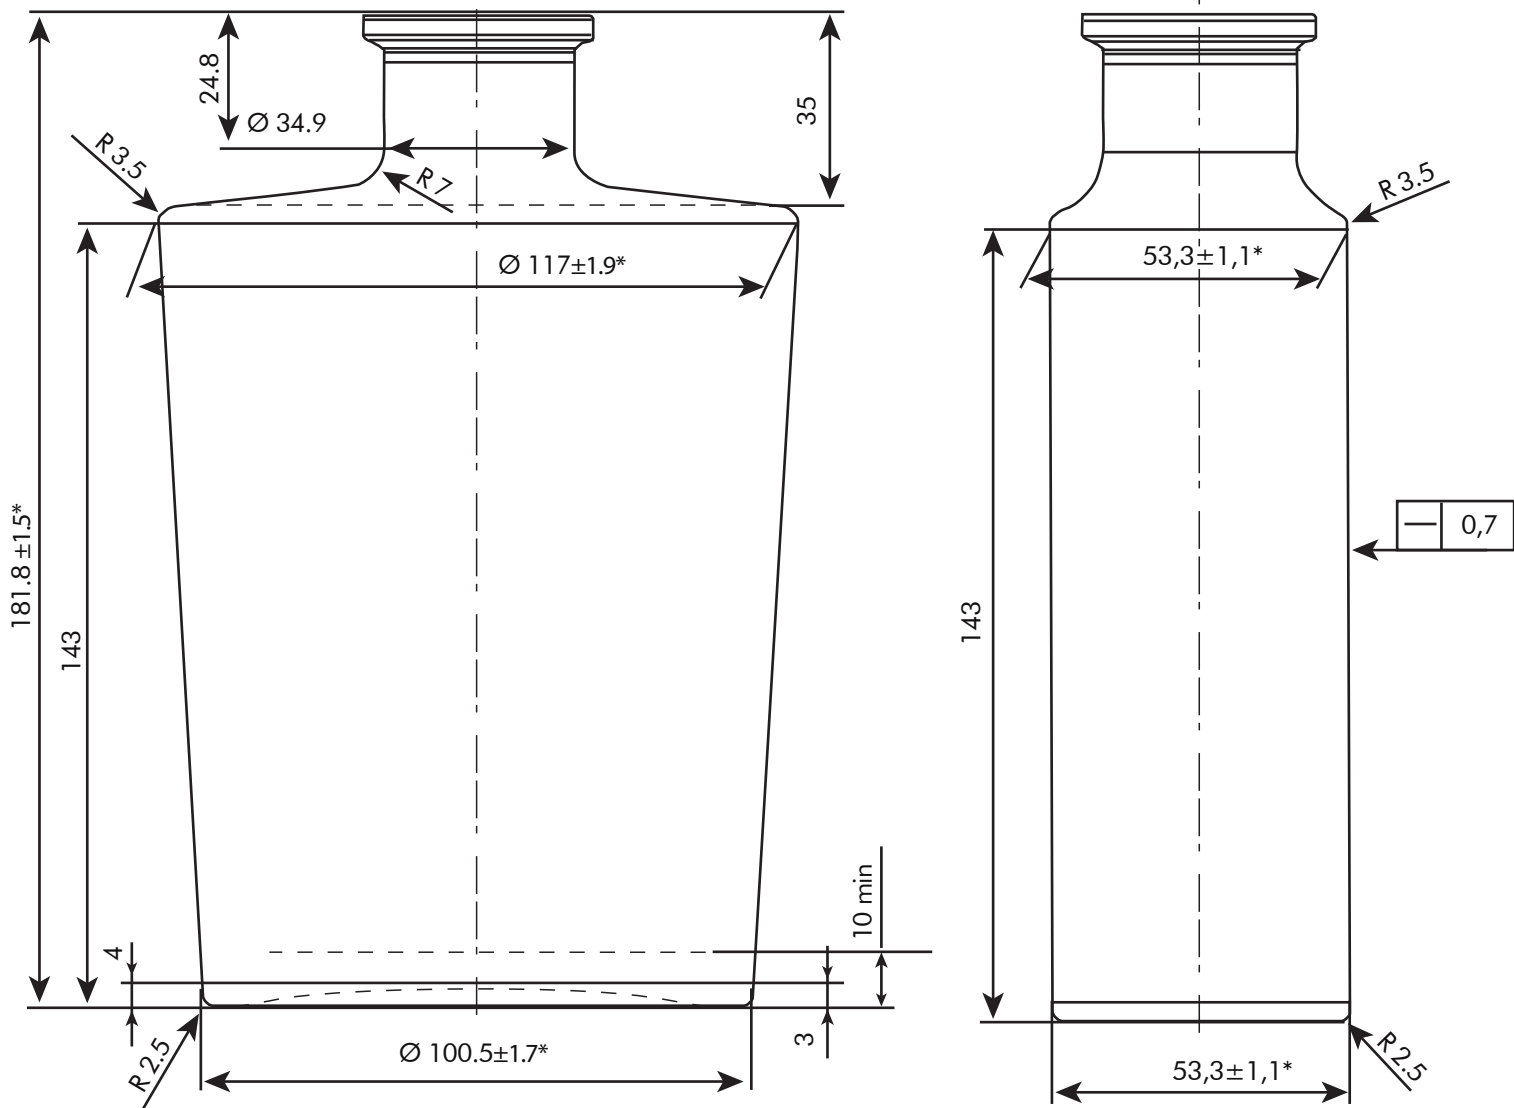

DAMASK

0.500

KMC
G L A S S

- $\sqrt{\quad}$ Damask 0.500
- $\sqrt{\quad}$ Weight - 830 g
- $\sqrt{\quad}$ Filling CAP - 500 ml
- $\sqrt{\quad}$ Color - Flint
- $\sqrt{\quad}$ Diameter - 72.5 ± 1.4
- $\sqrt{\quad}$ Entrance bore diameter - 19